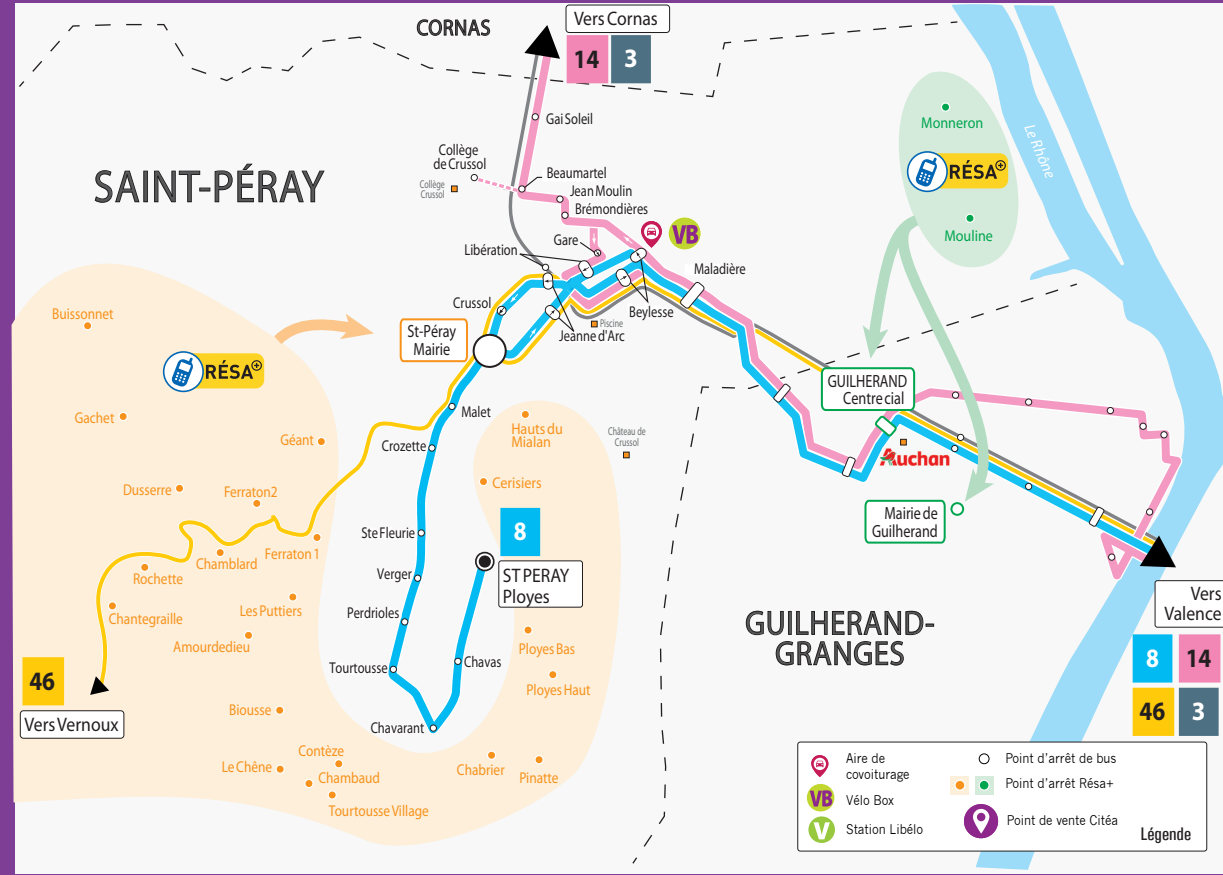

LE SAVIEZ-VOUS !

Il existe un site régional facile et sans frais pour partager les trajets quotidiens movici.auvergnhonealpes.fr

VOTRE AIRE DE COVOITURAGE PRÈS DE CHEZ VOUS

PLACE DE L'EUROPE - ST-PÉRAY

Citiz à Valence centre, au parc d'activités Rovaltain et à Romans-sur-Isère

- 8** ST-PÉRAY <-> Centre Pénitentiaire/ Guimand Ployes
- 14** CORNAS <-> ST MARCEL La Mûre <-> Mathias / GARE TGV
- 46** VERNOUX <-> VALENCE Gare Routière

EXP LIGNES EXPRESS
Desserte des principaux établissements scolaires.
Services ouverts à l'ensemble des voyageurs.
Plus d'infos sur www.citea.info

RÉSA® SERVICE RÉSA+
Service de Transport à la Demande.
Réservez votre trajet au 04 75 600 626.
Plus d'infos sur www.citea.info

Ligne de la Région Auvergne-Rhône-Alpes ouverte aux voyageurs Citea :

- 3** TOURNON <-> VALENCE Gare Routière

LES NOUVEAUTÉS

DU RÉSEAU

Plein de nouveautés sur les lignes 8 et 14 !

Pour la ligne 8 :
Nouveaux terminus : VALENCE Centre Pénitentiaire et MALISSARD Guimand en heures de pointe.

- Pour la ligne 14 :
- Desserte de l'avenue de Romans à Valence (cinéma, université Latour-Maubourg, Valence 2, Zone des Couleurs etc)
 - Desserte de la commune de St-Marcel
 - **Desserte de la Gare TGV en heures de pointe !**