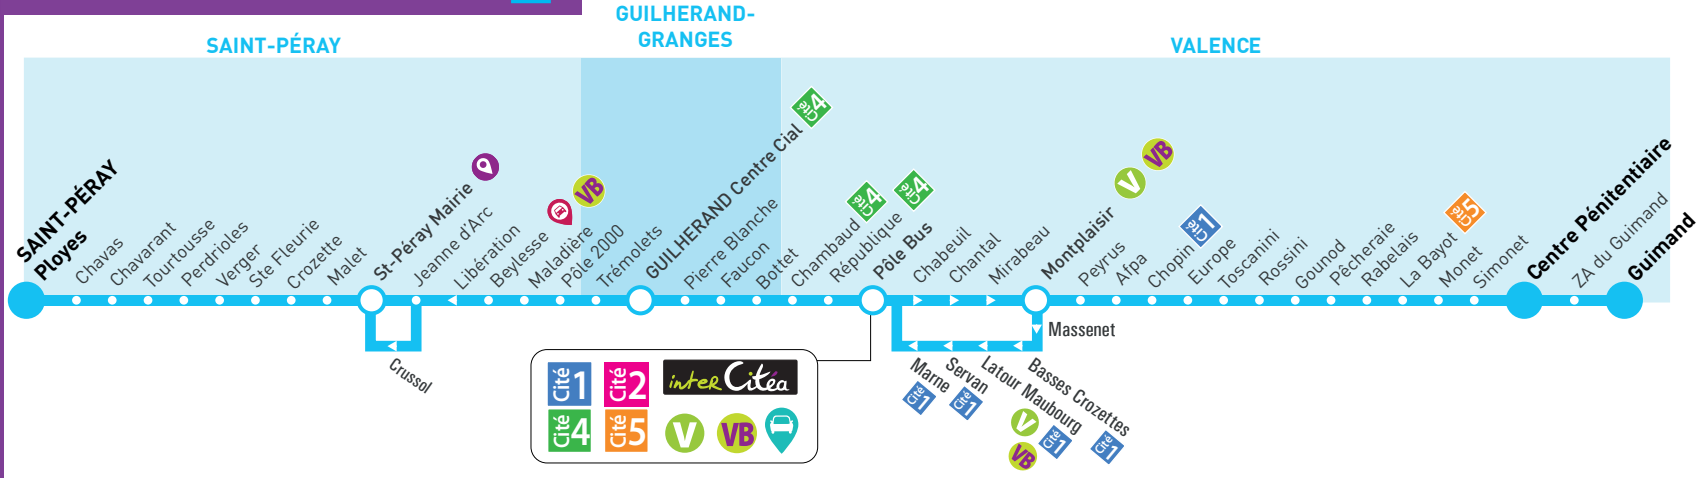

Votre ligne de bus préférée 8