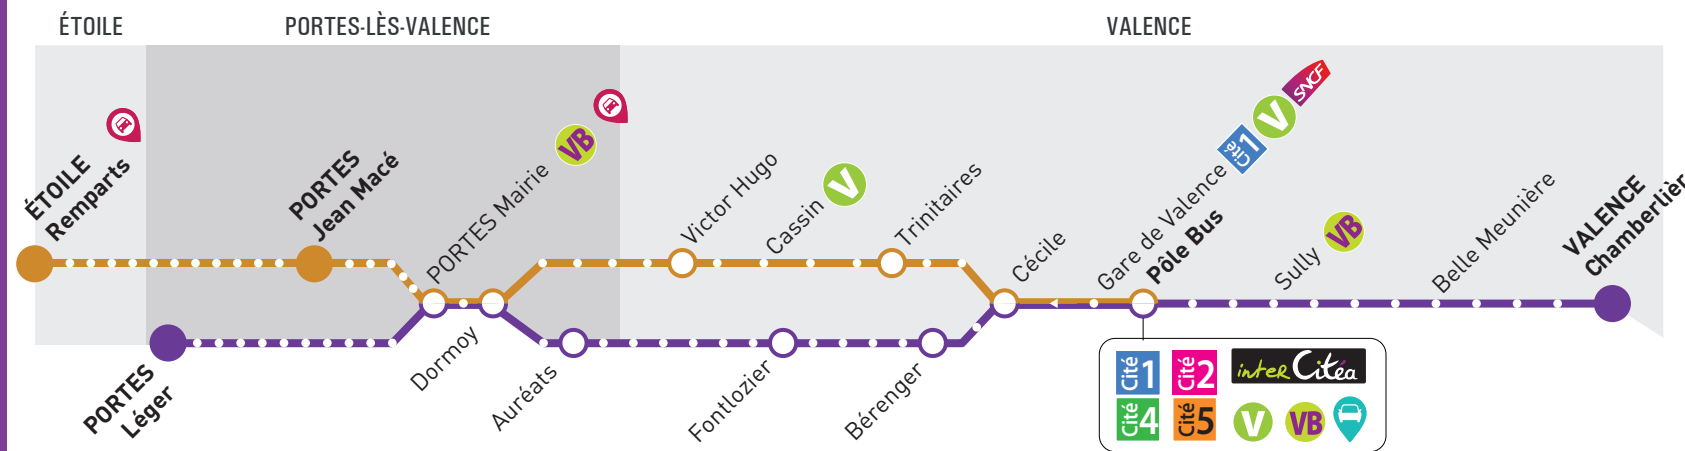

VOTRE AGENCE

11 Bis Boulevard d'Alsace
Pôle Bus

Du lundi au vendredi
de 7h à 18h30
Samedi et été* de 8h30
à 12h30 et de 13h30 à 18h

04 75 600 626

* Été : du lundi 16 juillet au vendredi 17 août 2018.

10 PORTES Léger <-> VALENCE Chamberlière

9 ÉTOILE Remparts / PORTES Jean Macé <-> PÔLE BUS

EXP LIGNES EXPRESS
Desserte des principaux établissements scolaires. Services ouverts à l'ensemble des voyageurs.
Plus d'infos sur www.citea.info

RÉSA+ SERVICE RÉSA+
Service de Transport à la Demande. Réservez votre trajet au 04 75 600 626.
Plus d'infos sur www.citea.info

Lignes de la Région Auvergne-Rhône-Alpes ouvertes aux voyageurs Citea :

26 **28** **30**

Vos lignes de bus préférentielles **9** **10**

LES NOUVEAUTÉS

DU RÉSEAU

La nouvelle ligne 9 vous emmène à Étoile-sur-Rhône !

- Nouveaux terminus pour la ligne 9 : Pôle Bus <-> PORTES Jean Macé / Étoile Remparts
- Nouveaux liens entre le centre-ville d'Étoile, la ZA des Basseaux, Portes-lès-Valence (Collège Jean Macé, Mairie, ZA des Auréats) et Valence (Gare SNCF et centre-ville)